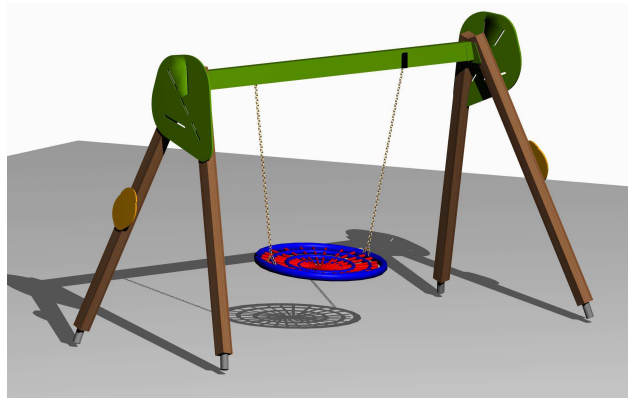

## Ref.201253 Columpio Abies nido

Columpio adaptado para niños con minusvalías, niños pequeños , o para poder tumbarse tipo columpio hamaca

### MATERIALES Y TRATAMIENTOS

Postes de 90 x 90 mm. y travesaño superior de 140 x 65 mm. en madera silvestre laminada, microempalmada y tratada previamente en autoclave a nivel IV.

Los paneles laterales son de polietileno. Puntos de giro con casquillos de nylon. Cadenas de acero de eslabón corto cincadas y bicromatadas

### CARACTERÍSTICAS TÉCNICAS

**MONTAJE:** Dos personas, una hora.

**COLOCACIÓN:** Postes empotrados 40 cm. en hormigón. Anclajes de acero si no es posible el empotramiento.

**ENVÍO:** 5 bultos. Peso 104 Kg. Volumen 0,4 m<sup>3</sup>

**DIMENSIONES DEL ELEMENTO MAYOR:** 300 x 20 x 10 cm.

**PESO DEL ELEMENTO MAYOR:** 20 Kg.

**EDAD RECOMENDADA DE USO:** 1 - 12 años

**EQUIPO DE USO EXTERIOR. DISPONIBILIDAD DE REPUESTOS.**