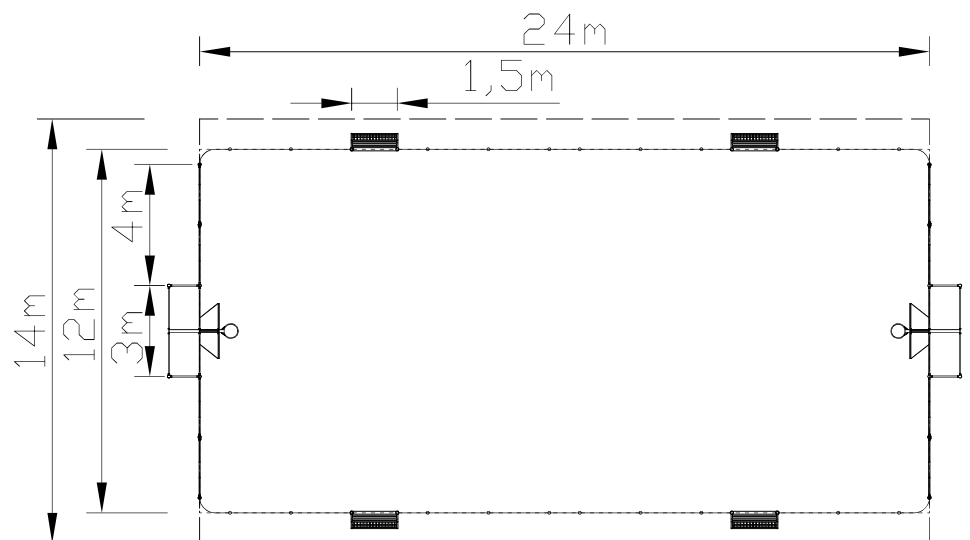

# ref. 201001 MULTISPORT

-  EN-1176
-  EN 15312:2007
-  +13
-  12x24 m
-  2.156 kg
-  Ok
-  opcional

Printed in  100%