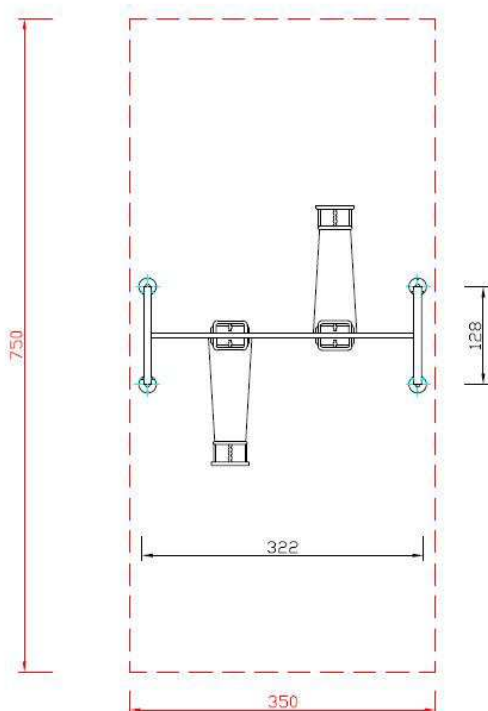

MATERIALES Y TRATAMIENTOS

Postes y travesaño superior de tubo de acero de 100 x 3 mm de espesor. Asientos de goma tipo cuna. Puntos de giro con casquillos de nylon. Cadenas de acero de eslabón corto cincadas y bicromatadas.

CARACTERÍSTICAS TÉCNICAS

MONTAJE: Dos personas, una hora.

COLOCACIÓN: Postes empotrados 40 cm. en hormigón. Anclajes de acero si no es posible el empotramiento.

ENVÍO: 5 bultos. Volumen 0,4 m³

INFORMACIÓN PREVIA conforme a norma UNE-EN 1176-1:

ESPACIO MÍNIMO: 3,5 x 7,5 m.

REQUISITOS SUPERFICIE: Requiere superficie amortiguadora suficiente para una altura de caída de 124 cm. según norma EN-1177

DIMENSIONES DEL ELEMENTO MAYOR: 300 x 20 x 10 cm.