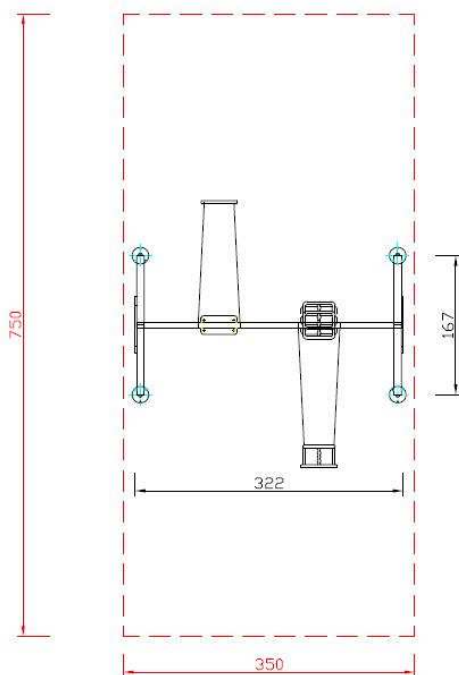

### MATERIALES Y TRATAMIENTOS

Postes y travesaño superior de tubo de acero de 100 x 3 mm de espesor. Asientos de goma con armazón de aluminio. Puntos de giro con casquillos de nylon. Cadenas de acero de eslabón corto cincadas y bicromatadas.

### CARACTERÍSTICAS TÉCNICAS

**MONTAJE:** Dos personas, una hora.

**COLOCACIÓN:** Postes empotrados 40 cm. en hormigón. Anclajes de acero si no es posible el empotramiento.

**ENVÍO:** 5 bultos. Volumen 0,4 m<sup>3</sup>

### INFORMACIÓN PREVIA conforme a norma UNE-EN 1176-1:

**ESPACIO MÍNIMO:** 3,5 x 7,5 m.

**REQUISITOS SUPERFICIE:** Requiere superficie amortiguadora suficiente para una altura de caída de 124 cm. según norma EN-1177

**DIMENSIONES DEL ELEMENTO MAYOR:** 300 x 20 x 10 cm.

**EDAD RECOMENDADA DE USO:** 3 - 12 años

**EQUIPO DE USO EXTERIOR.**

**DISPONIBILIDAD DE REPUESTOS.**