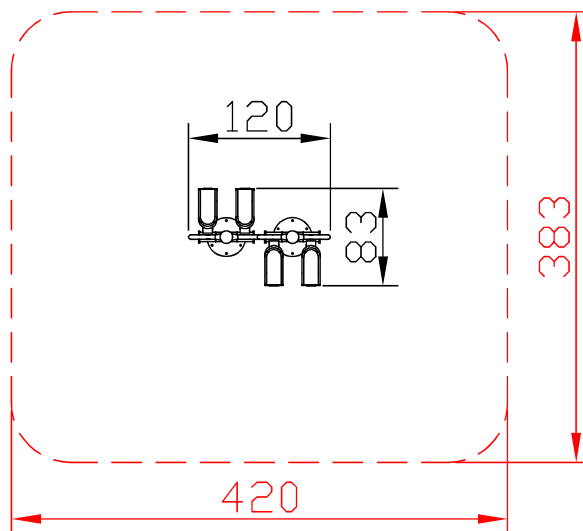

ref. 200810

TRANSFORMADOS
DUMYPARK

- ✓ EN-1176
- 😊 +55
- 👜 64 kg
- 📦 0,74 m³
- ☀️ ☁️ ❄️ 🌧️ Ok

Printed in 100%