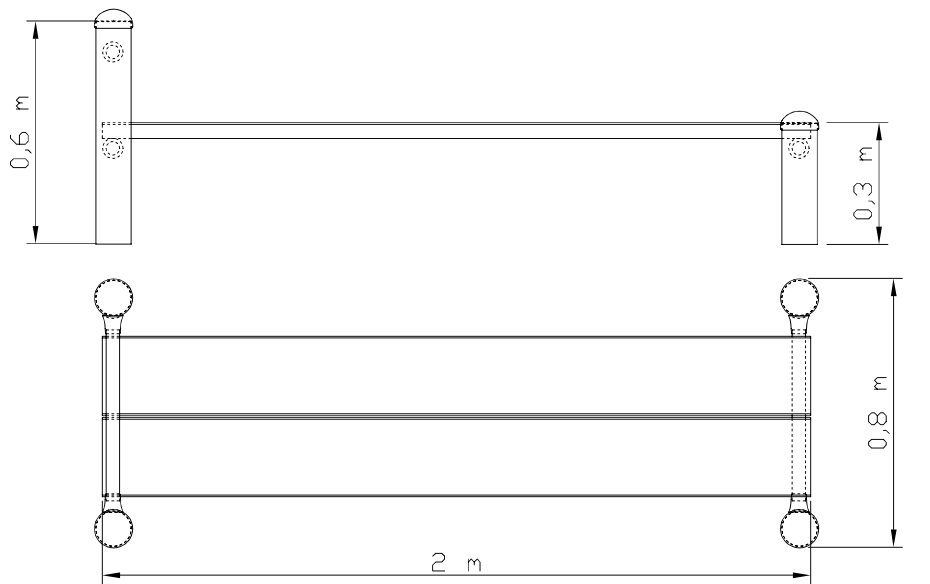

ref. 200503

TRANSFORMADOS
DUMYPARK

-  +16
-  61 kg
-  0,25 m³
-  Ok

Printed in  100%